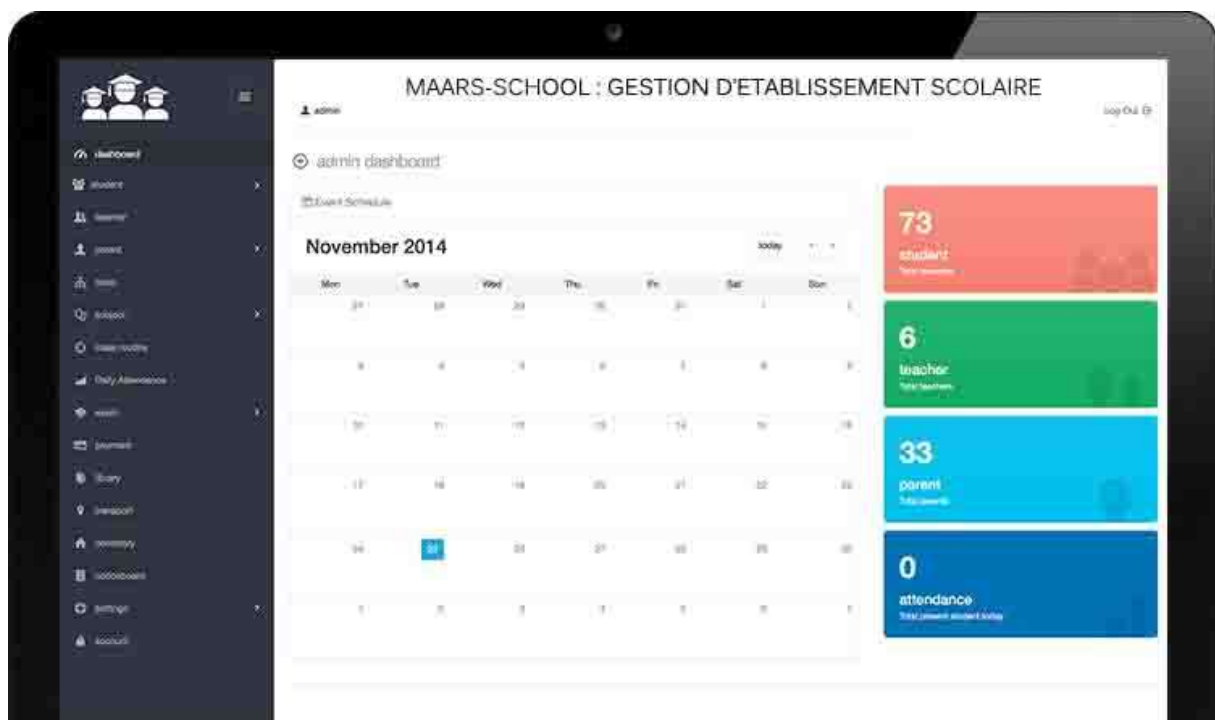

MAARS-SHOLL est un puissant logiciel avancé de gestion flexible et complet pour établissement scolaire. Elle prend en charge l'essentiel de la gestion d'un établissement scolaire et intègre de nombreuses fonctionnalités. Elle gère le contrôle administratif avec accès standard pour l'enseignant, l'élève et le parent.

FONCTIONNALITES DE MAARS-SHOOOL

➤ **SUIVIT PARENTALE**

Parent peut surveiller toutes les activités de son enfant .

➤ **MULTIPLE LANGUAGE SUPPORT**

Prise en charge de plusieurs langues différentes.

➤ **GESION DE TOUS LES COMPTES UTILISATEURS**

➤ **Gestion des absences**

Gérer les présences quotidiennes est maintenant sans tracas.

➤ **Analyse graphique des notes**

Tableau et graphe analytiques des notes d'examen.